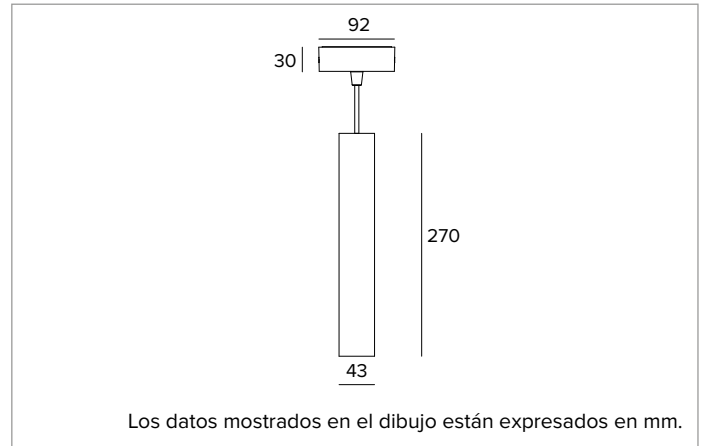

1T9822EL | LABEL 4 - Suspensión

Luminaria de suspensión LED para emisión de luz directa alimentada con tensión de red

	3000K	H(m)	D(m)	E _{max} (lx)		
Ra90			18°			
Fixture Power	8W	1	0.31	3815		
Source Flux	889lm	2	0.62	954		
Fixture Flux	563lm	3	0.93	424		
Efficacy	71lm/W	4	1.24	238		
TS1958	I _{max} =4291cd/klm	I _{max}	3815cd	5	1.55	153

CCT nominal: 3000K

Duración útil (L80/B10): >50000h tq +25°C

CARACTERÍSTICAS LUMINOTÉCNICAS

Versión SP - óptica de precisión de policarbonato metalizado, filtro holográfico difusor y anillo cut off negro de silicona.

Cuerpo cilíndrico en aluminio mecanizado CNC y recubierto con pintura en polvo.

Color y acabado: Negro profundo

Dimensiones: D=43mm

Peso: 0,8Kg

Grado de protección: IP20

CARACTERÍSTICAS ELÉCTRICAS

Versión electrónica ON-OFF con alimentador integrado en el interior de la luminaria. Luminaria compatible con EN 60598-2-22 para suministro de energía desde un sistema de emergencia centralizado CPSS (Central Power Supply System), no incorporado en la luminaria - áreas de alto riesgo excluidas. La potencia y el flujo predeterminados son 100% en CA y 100% en CC.